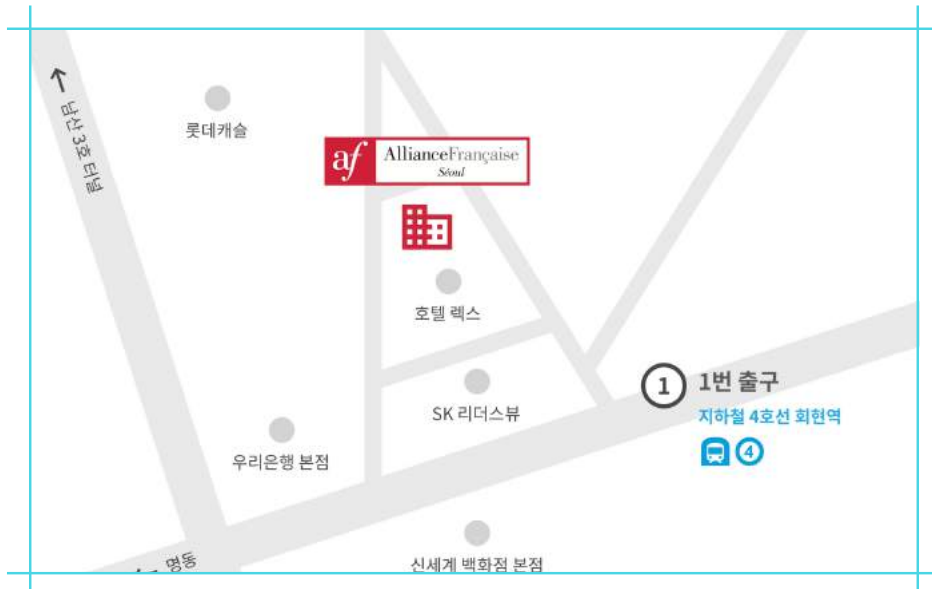

Alliance Française

Séoul

회현센터 Centre de Hoehyun

서울시 중구 퇴계로 10길, 29
4호선 회현역 1번 출구에서 1분 거리

Tel : 02) 755-4972/5702

Email : hoehyun@afseoul.or.kr

Kakaotalk : 서울 알리앙스프랑세즈 회현센터
(http://pf.kakao.com/_pFxcgK)

Instagram : @afseoul