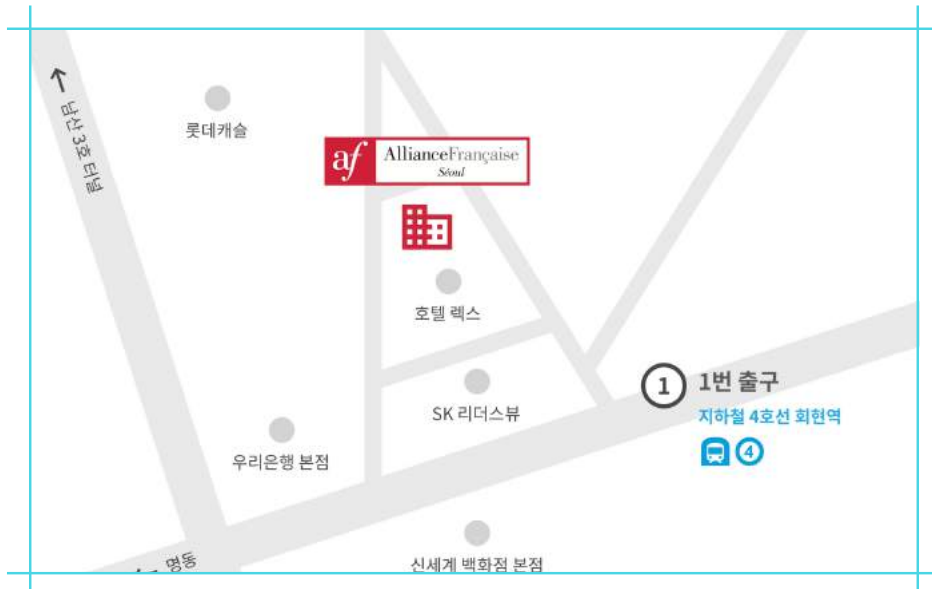

## 일루셔니스트, L'illusionniste, 2010

프랑스의 찰리 채플린 '자크 타티'를 모티브로 파스텔 톤의 따뜻한 색감 속에 느껴지는 쓸쓸함으로 우리의 정서를 한층 더 자극하는 영화. 마술처럼 아름답고 아련한 이 영화 새벽 감성에 강력 추천드립니다!

Alliance Française

Séoul

회현센터 Centre de Hoehyun

서울시 중구 퇴계로 10길, 29  
4호선 회현역 1번 출구에서 1분 거리